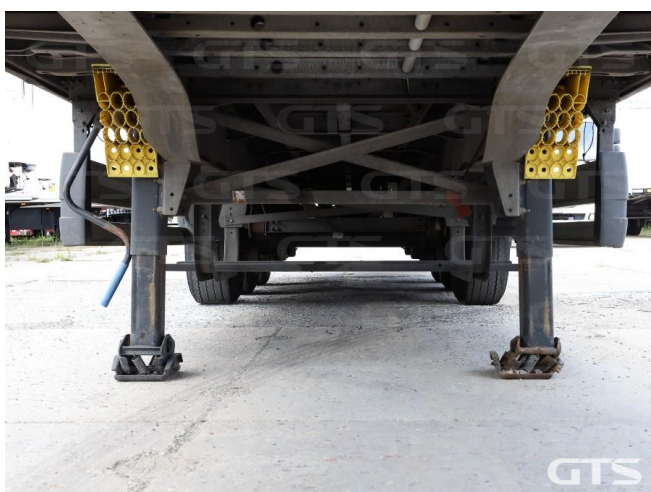

Шторный полуприцеп

Schmitz SCB 2021 г/в

Основные характеристики

Длина: 13.6	Склад: Москва север
Количество осей: 3	Марка осей: Schmitz
Тормоза: Дисковые	Задний портал: Ворота
Тип: Шторный	Держатель для двух запасных колес
Инструментальный ящик	Обмен техники по схеме trade-in
ABS	Кредит или лизинг в день обращения

Техническое описание

Год изготовления: 2021

Изготовитель: Германия

Разрешенная максимальная масса, кг: 39 000

Масса без нагрузки, кг: 6 367

Грузоподъемность, кг: 32 633

Оси: Schmitz

Тип тормозов: Дисковые

Подвеска: Полурессорная

Дополнительная информация

Шторный полуприцеп Schmitz SCB 2021 г/в

Оригинал ПТС

3 оси

Без пробега по РФ

Цена указана с НДС

- Подъемная крыша